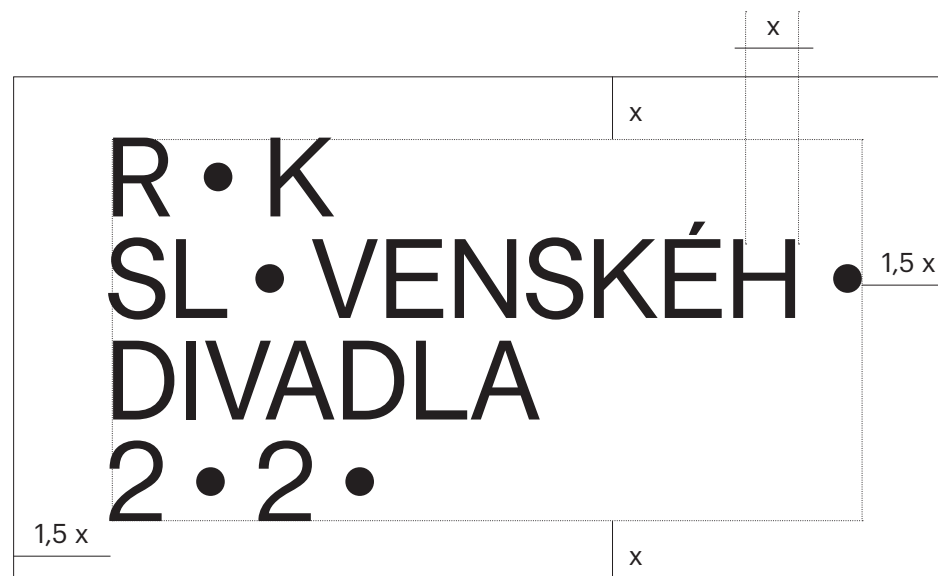

93/73/0/0

0/0/0/100

0/95/85/0

93/73/0/0

04 Návrh logotypu (identifikačného prvku)  
Ochranná zóna

RSD  
REGULAR  
50 B

ABCDEFGHIJKLM  
N • PQRSTUVWXYZ  
123456789 •

RSD REGULAR  
25 B